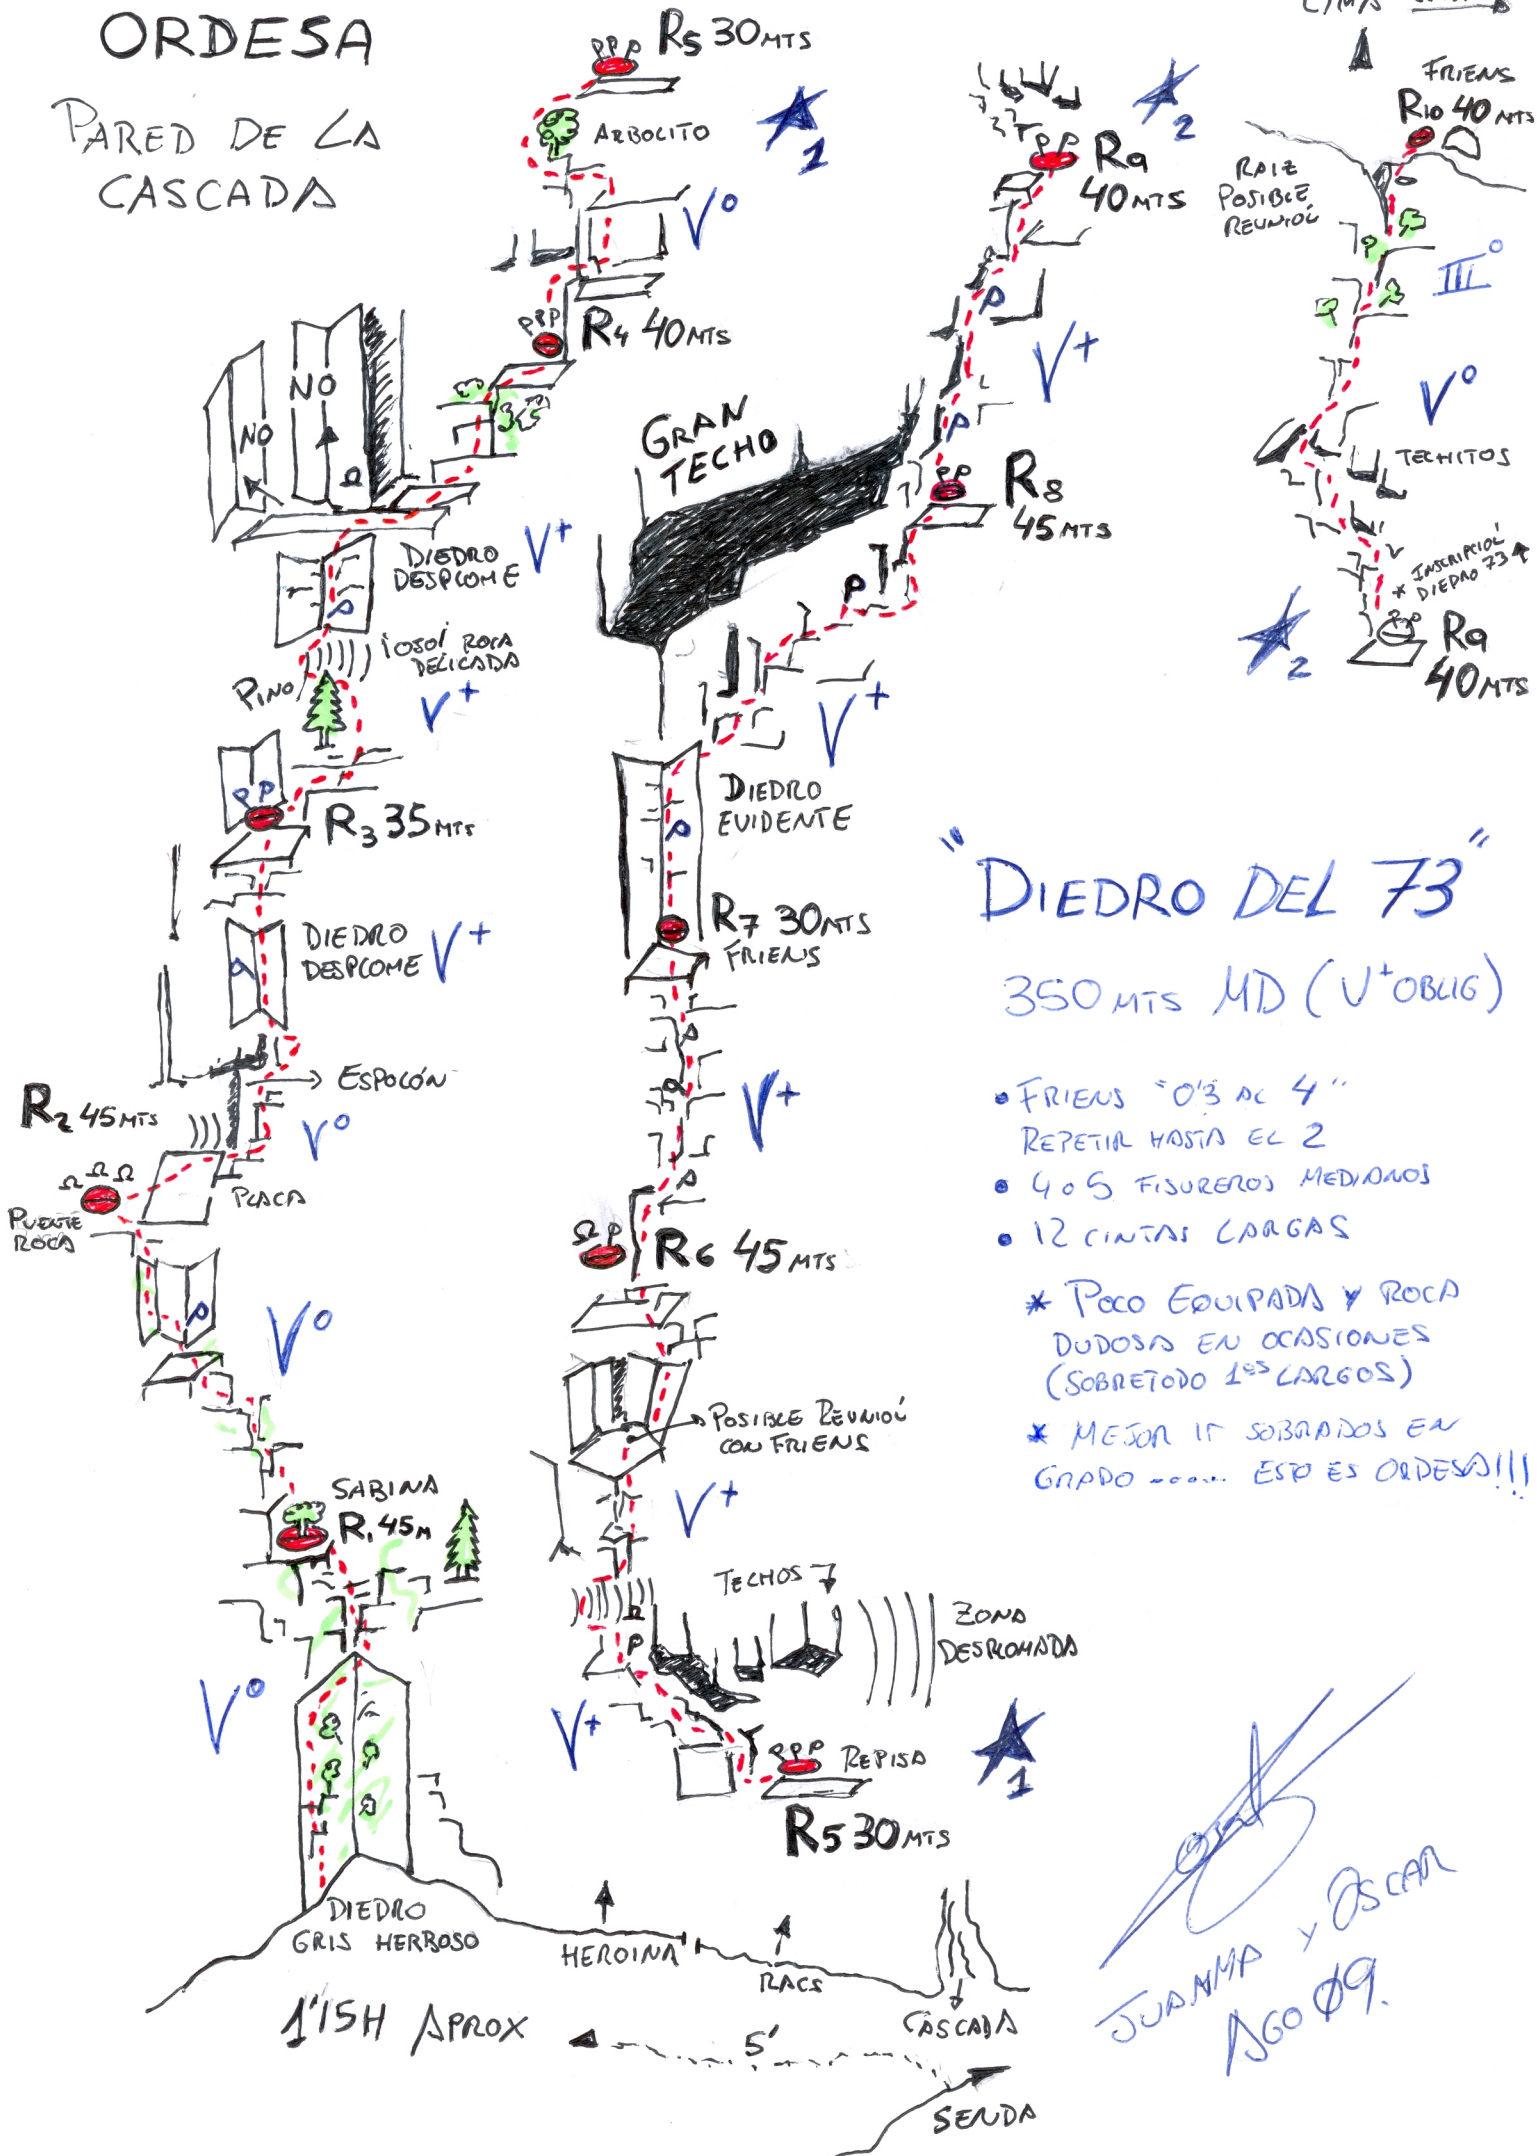

ORDESA

PARED DE LA CASCADA

"DIEDRO DEL 73"

350 MTS MD (V+ OBLIG)

- FRIENS "0'3" AC 4"
- 4 O 5 FISURAS MEDIANAS
- 12 CINTAS CARGAS

* POCO EQUIPADA Y ROCA DUDOSA EN OCASIONES (SOBRETUDO 1ºS CARGAS)

* MEJOR IR SOBRAIDOS EN GRADO ESTE ES ORDESA!!!

JUANMA + OSCAR
AGO 09.